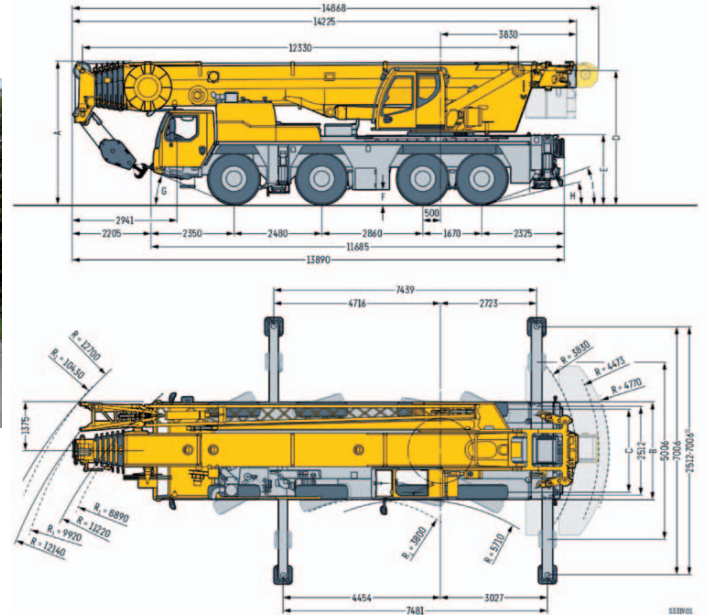

- Autokrane
- Schwertransporte
- Arbeitsbühnen
- Verkehrssicherung
- www.armbruster-autokrane.de

GMK 130