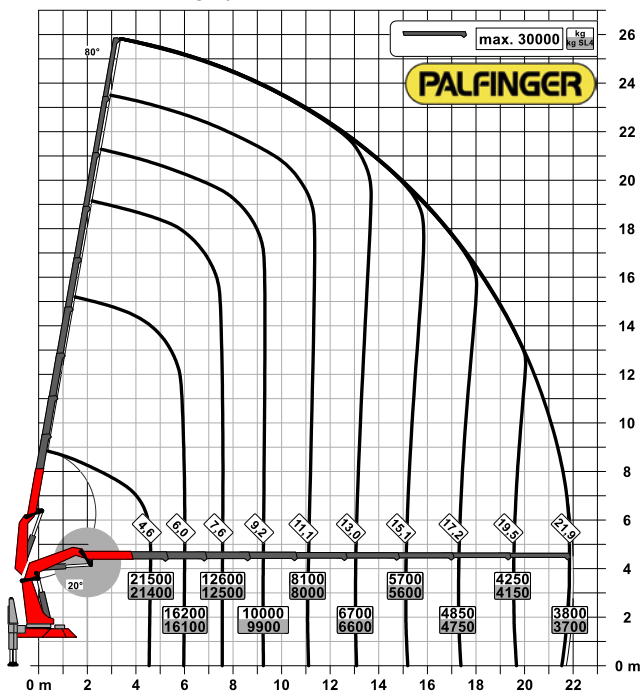

- Autokrane
- Schwertransporte
- Arbeitsbühnen
- Verkehrssicherung
- www.armbruster-autokrane.de

PK 135.002 TEC 7

PK 135.002 TEC 7 H

Krandarstellung symbolisch

PK 135.002 TEC 7 H PJ 150 EJV1 DPS-C

Krandarstellung symbolisch